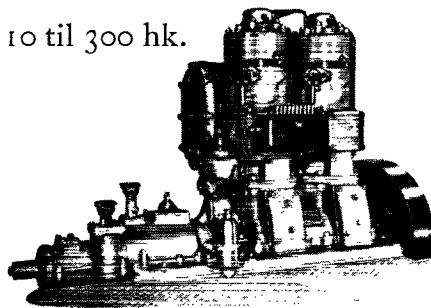

## Hundested Motor

i alle størrelser  
fra 10 til 300 hk.

Motoren med det uovertrufne propelanlæg, lave omdrejningstal, og den følsomme regulator. Ingen drejespidser, eller indstilbar tænding, derfor den nemmeste motor at arbejde med ved fiskeri.