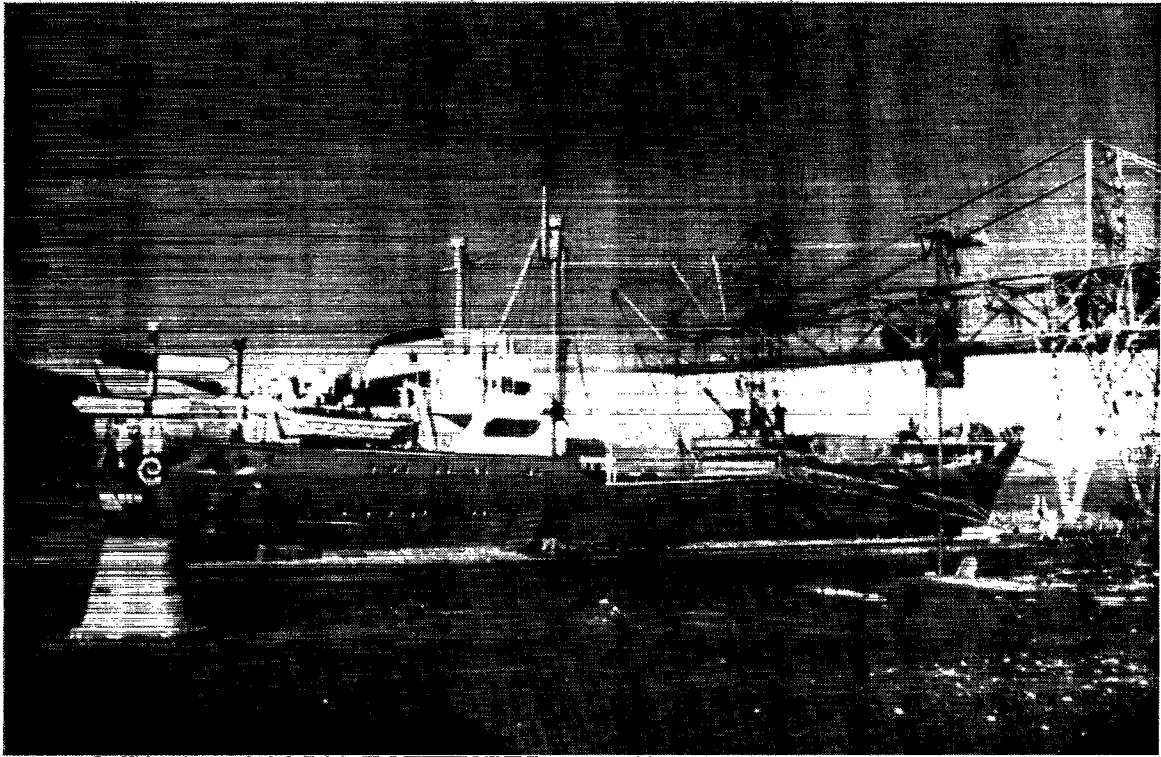

GRØNLAND

DET GRØNLANDSKE SELSKAB

NR. 6

JUNI 1964

M/S „ANNA NIELSEN“ laster kryolit i Ivigtut

DAMPSKIBSAKTIESELSKABET PROGRESS

Christians Brygge 28 . København V

Telegramadr.: Mariuship Central 195 Teleprinter 2563

MARIUS NIELSEN & SØN

Befragtning og Klarering

Christians Brygge 28 . København V

Telegramadr.: Mariuson Central 396 Teleprinter 2564

I grønlandsfarten fra 1938

Elektrisk ventileret tramponnage og mellemdækstønnage for linietrafik
